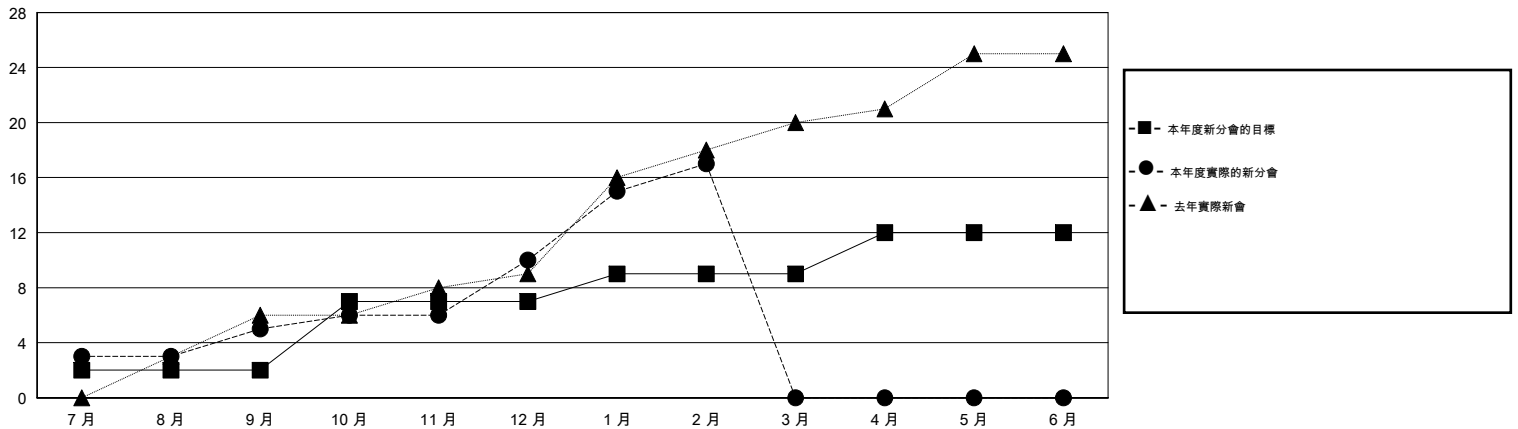

MONTHLY MEMBERSHIP PROGRESS REPORT

District 389

Results as of: 2/28/2017

GMT: ZE RAN SU

地點 CHINA

GMT憲章區

分會			
成果 2016-2017			
季	新分會目標	新會	會員流失的分會
7月/8月/9月	2	5	0
10月/11月/12月	5	5	0
1月/2月/3月	2	7	0
4月/5月/6月	3	0	0

位會員@每位須繳			
成果 2016-2017			
季	新會員淨增長目標 (不含復籍或轉會)	實際新會員增長數 (不含復籍或轉會)	實際退會會員 (包括轉會)
7月/8月/9月	252	443	296
10月/11月/12月	325	406	166
1月/2月/3月	347	235	27
4月/5月/6月	-22	0	0

目標與實際新會累積

目標和實際會員累積

已取消的分會: 0	104 CLUBS OF 112 增添1位或以上的新會員	性別分佈
放棄的會員		男 2,232 (61.37%)
過世 4		女 1,405 (38.63%)
分會已取消 0	點擊這裡取得累計會員數據	總計家庭單位會員數 87
其他 485		支付減半會費的家庭會員 45
總計 489		