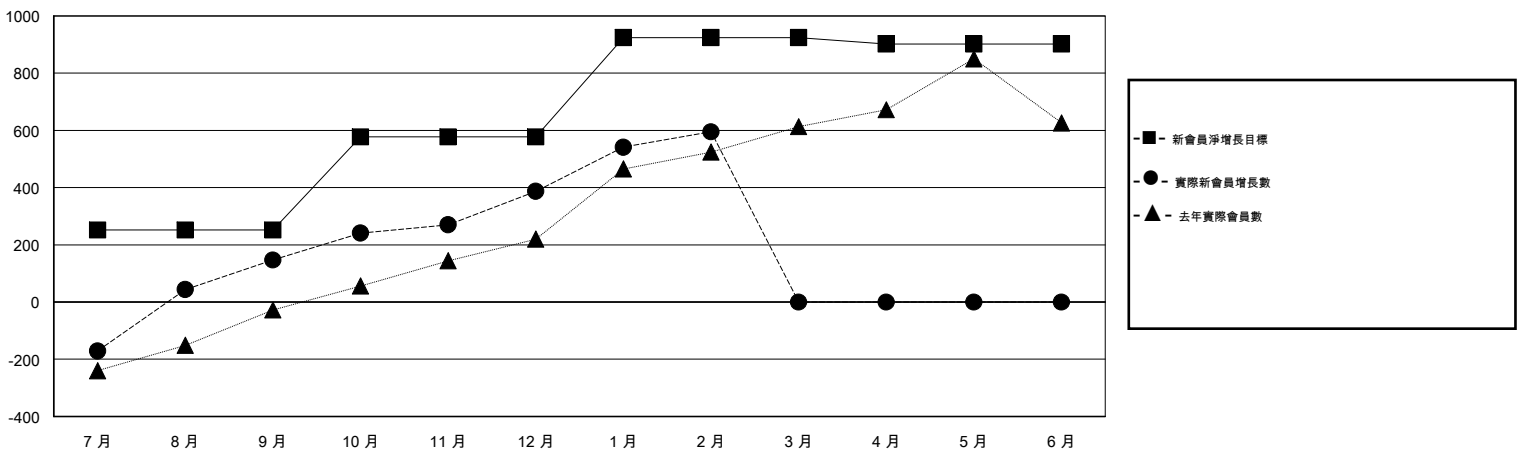

目標和實際會員累積

已取消的分會: 0	104 CLUBS OF 112 增添1位或以上的新會員	性別分佈
放棄的會員		男 2,232 (61.37%)
過世 4		女 1,405 (38.63%)
分會已取消 0	點擊這裡取得累計會員數據	總計家庭單位會員數 87
其他 485		支付減半會費的家庭會員 45
總計 489